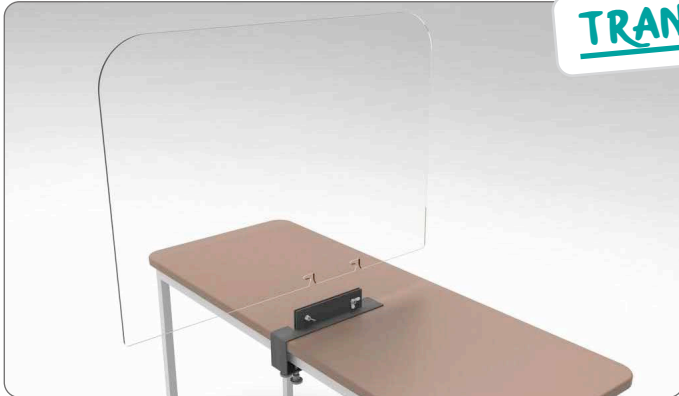

Hygieneschutzwand für Tische

optimal für Schulen und Universitäten

- Flexibler, effektiver und kostengünstiger Schutz für Schüler und Studenten
- Einfache Montage - mit der Tischklemme an der Tischplatte (bis 8 mm Stärke) befestigen
- Wand aus Kunststoff, 4 - 5 mm stark
- Höhe x Breite 600 x 800 mm

transparent	P226771	129,-
opal (blickdicht)	P226773	129,-

SCHNELL MONTIERT
UND GUT GESCHÜTZT

nur **129,-**
P226771

TRANSPARENT

BLICKDICHT

Alle Preise zzgl. gesetzlicher Mehrwertsteuer.
Reduzierte Preise sind nicht mit anderen Rabattangeboten kombinierbar.