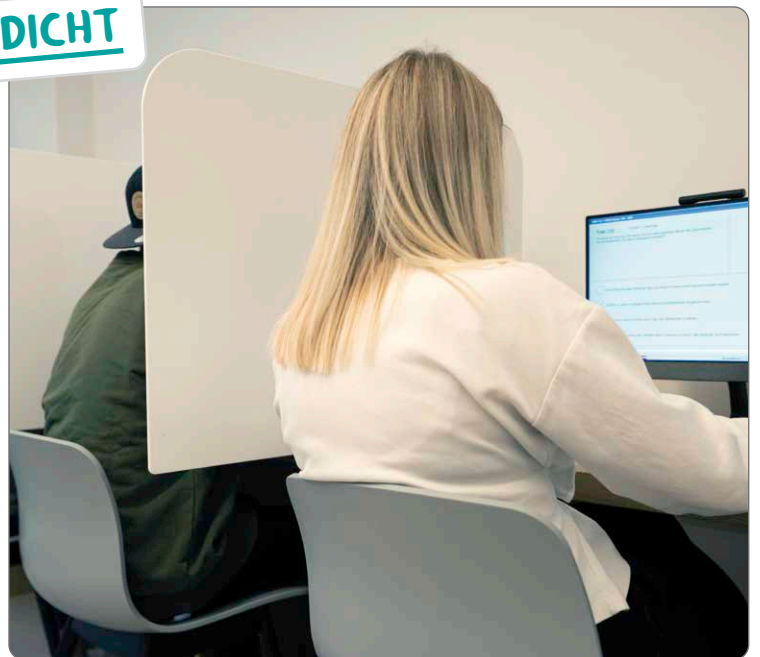

BLICKDICHT